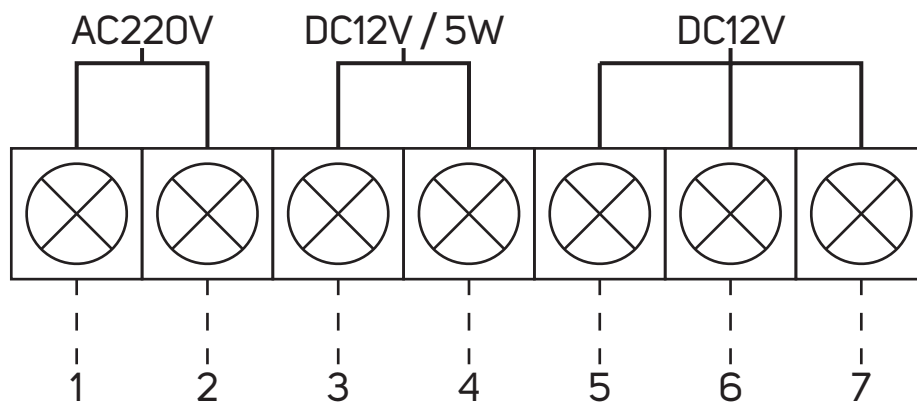

Подключение