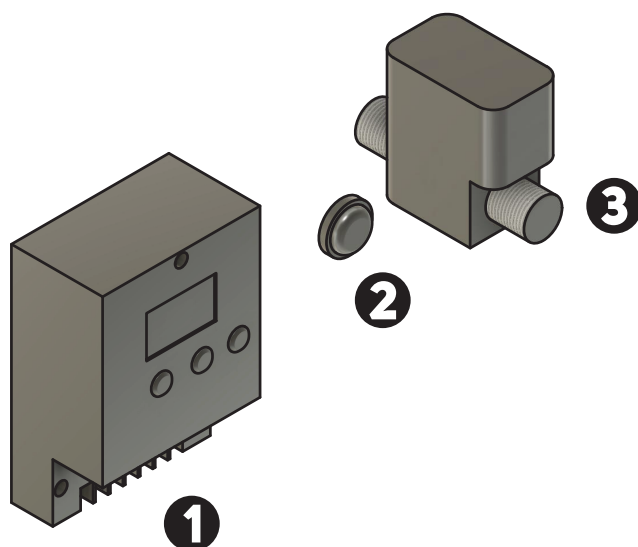

Руководство по установке и эксплуатации

Система дозирования предназначена для подачи воды на горячие камни банной печи или электрокаменки. Устройство состоит из главного блока и кнопок управления. Комплект устройства включает:

1 - блок управления

2 - кнопка

3- соленоидный клапан

При нажатии кнопки происходит подача воды. Интервал времени подачи устанавливается на блоке управления.

Внимание.

Блок управления нужно устанавливать только в сухом помещении.

Подключение к электросети должно осуществляться квалифицированным электриком.

Подключение

1,2 - переменный источник питания AC210-240В

3,4 - соленоидный клапан

5 - красный провод от кнопки

6 - зеленый провод от кнопки

7 - черный провод от кнопки

Установка

Закрепите блок управления
вне парного помещения и
выставьте время распыления

Направление потока воды
в трубах должно совпадать
с указателями на корпусе
соленоидного клапана