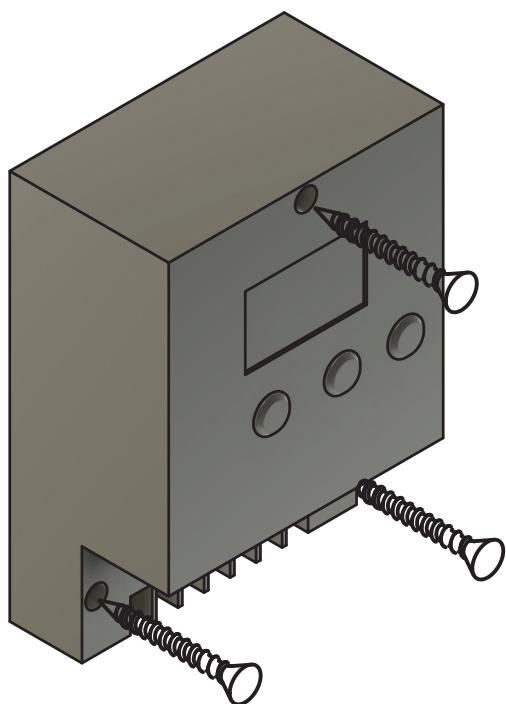

Руководство по установке и эксплуатации

Система дозирования предназначена для подачи воды на горячие камни банной печи или электрокаменки. Устройство состоит из главного блока и кнопок управления. Комплект устройства включает:

1 - блок управления

2 - кнопка

3- соленоидный клапан

При нажатии кнопки происходит подача воды. Интервал времени подачи устанавливается на блоке управления.

Внимание.

Блок управления нужно устанавливать только в сухом помещении.

Подключение к электросети должно осуществляться квалифицированным электриком.

Подключение

1,2 - переменный источник питания AC210-240В

3,4 - соленоидный клапан

5 - красный провод от кнопки

6 - зеленый провод от кнопки

7 - черный провод от кнопки

Установка

Закрепите блок управления
вне парного помещения и
выставьте время распыления

Направление потока воды
в трубах должно совпадать
с указателями на корпусе
соленоидного клапана